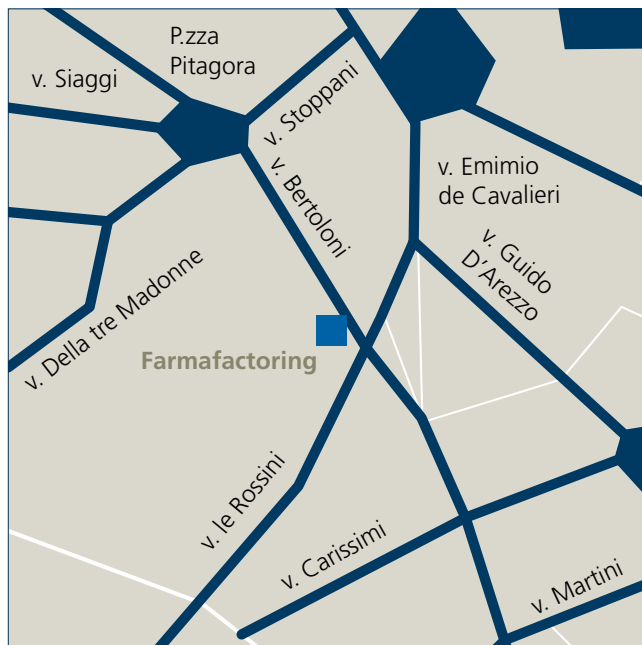

FARMAFACTORING SPA

Roma

00197 Roma

Via Bertoloni, 1/E int. F

Tel. +39 06 809139.1

Fax +39 06 80913941

Come raggiungerci

Dalle autostrade

Raccordo Anulare uscita
Flaminio-Centro, imboccare
la tangenziale direzione Parioli

Mezzi pubblici

Tram n. 3 e n. 19 fermata Via Rossini,
angolo Via Bertoloni